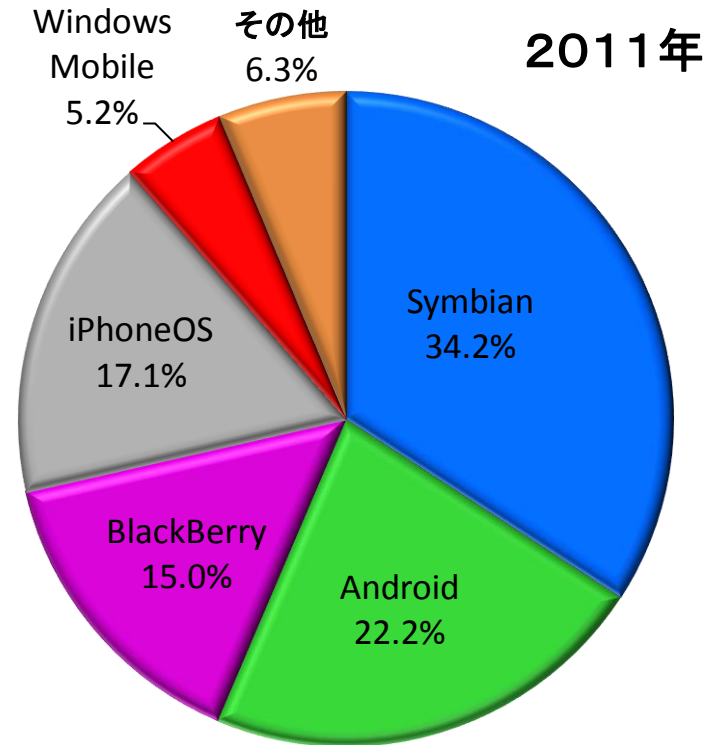

ネットブック

各種専用端末

ノートパソコン

ナビゲーションデバイスなど専用端末への拡大

Androidの市場

携帯電話OSシェア推移

Gartner

2011年は2009年の5倍以上、シェア2位のOSに
2014年にはSymbianとほぼ同程度のシェアを占める

2010年度 Android関連事業の実績

売上	840百万円（前年度比9倍）
取引先	携帯電話メーカー5社、家電メーカー4社、 通信事業者、コンテンツプロバイダ、電力など

技術者数 育成	戦略的育成継続中 現在約150名 独自アプリケーション開発 【nswPlayer】 【nswMailer】 【ここイコ。】
------------	---

2010年07月	andronaviにnswPlayerが掲載
2010年10月	LifeTouch向けにnswPlayerPLUSを有償提供
2010年11月	Androidコンバートサービス開始
//	ユビキタス社と「QuickBoot」で協業
//	フレッツMarketにnswPlayerを無償公開
2011年01月	InfoProtectorをAndroidMarketへ無償公開