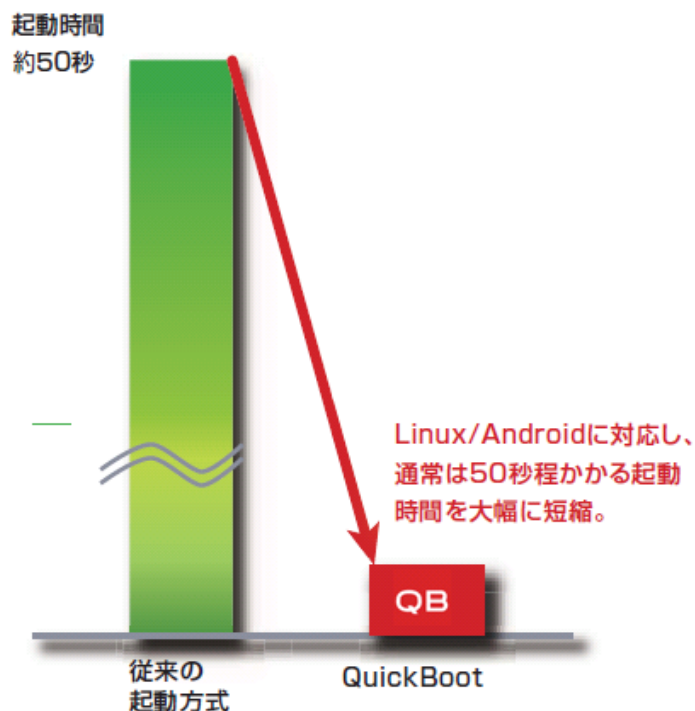

QUICK BOOT

Androidなどを搭載した組み込み機器を高速起動 ユビキタス社 QuickBootを活用

カーナビ、テレビ、DVRプロジェクトなどに適用
家電並みの起動体感を実現