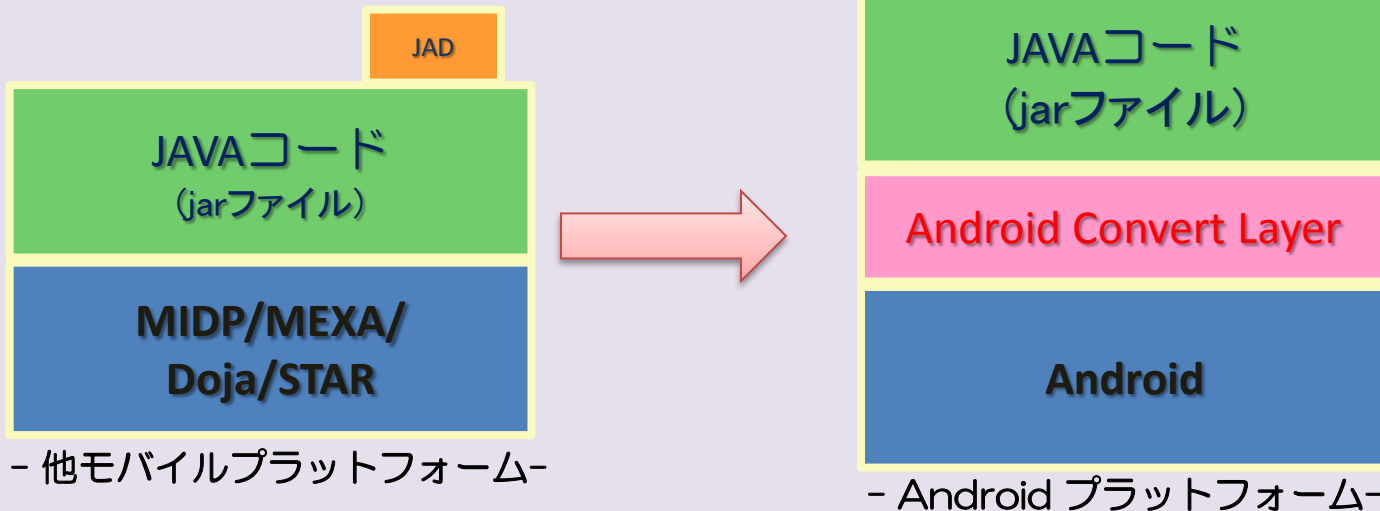

PROVISIONET シリーズ スマートフォン総合管理サービス

2011年4月リリース

アプリケーションコンバート

NSW独自開発のコンバートレイヤにより
他モバイルアプリをAndroid上へ移植

ソースコードは全く変更なし

チュンソフト「かまいたちの夜」 au one Marketにて配信中
コンバート無料お試しサイト 公開中

Android コンバート

検索