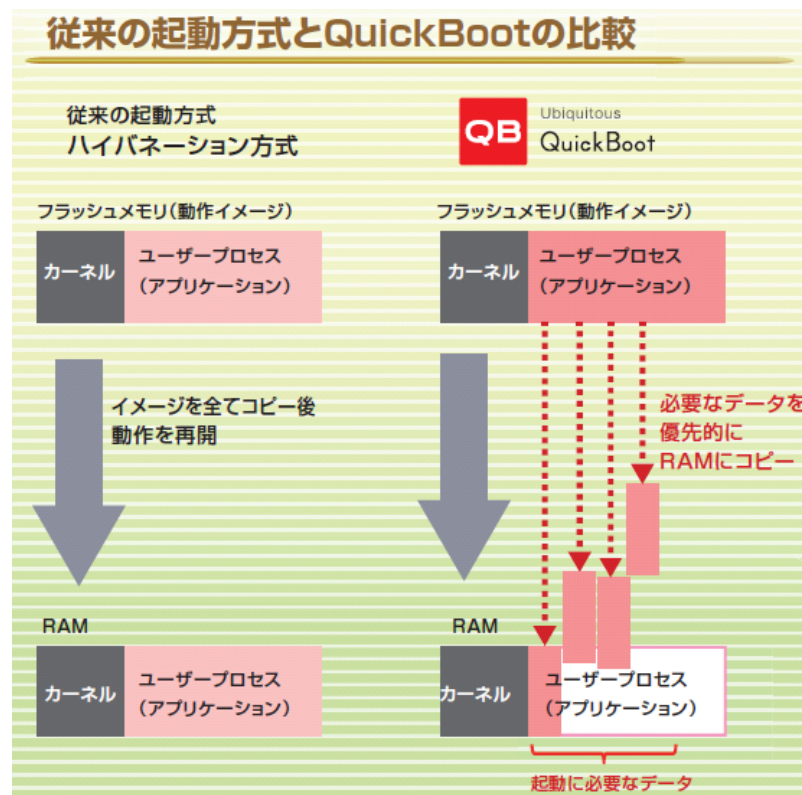

QUICK BOOT

Androidなどを搭載した組み込み機器を高速起動 ユビキタス社 QuickBootを活用

カーナビ、テレビ、DVRプロジェクトなどに適用
家電並みの起動体感を実現